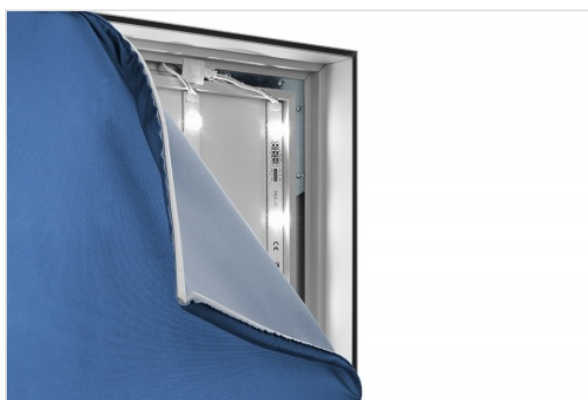

De voordelen op een rij

- ✓ Lichtspreiding van hoge kwaliteit
- ✓ Led-techniek: led op dibond
- ✓ Dimbaar mogelijk
- ✓ Twee jaar garantie

Lightbox 60 Enkelzijdig ledframe