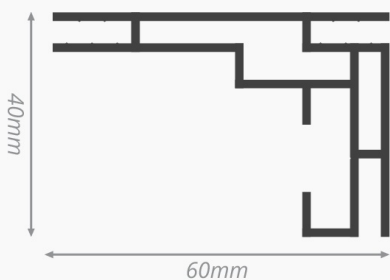

## Specificaties

- 60 mm
- 📦 1,03 kilo/meter
- ↗ 6150 mm
- 💡 Verlicht
- © CE-gecertificeerd
- ✓ Twee jaar garantie